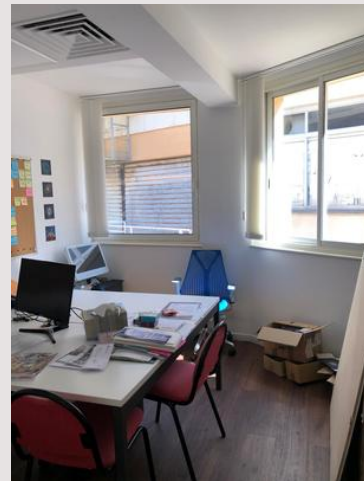

Exclusivité Bureaux rénovés - THALES