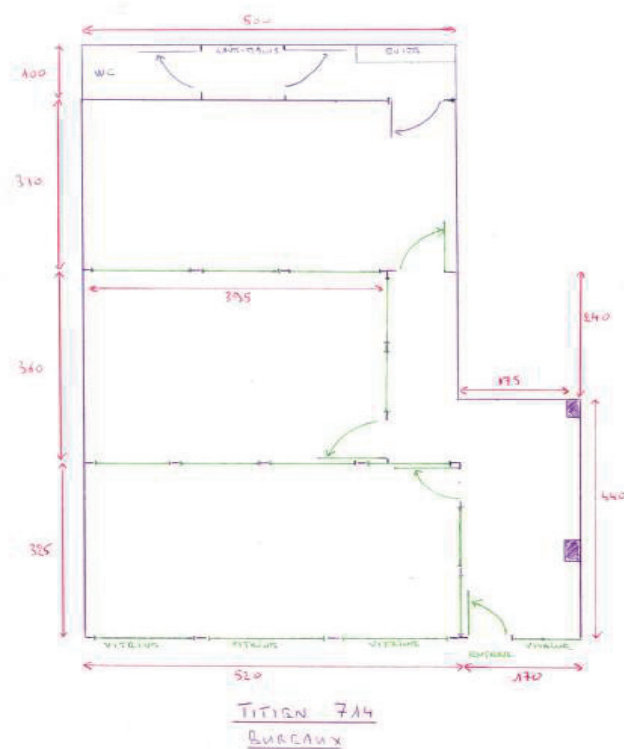

MONTE-CARLO PRIVILÈGE
IMMOBILIER

Ce document ne fait partie d'aucune offre ou contrat. Toutes mesures, surfaces et distances sont approximatives. Le descriptif et les plans ne sont donnés qu'à titre indicatif et leur exactitude n'est pas garantie. Les photographies ne montrent que certaines parties de la propriété. L'offre est valable sauf en cas de vente, retrait de vente, changement de prix ou d'autres conditions, sans préalable.